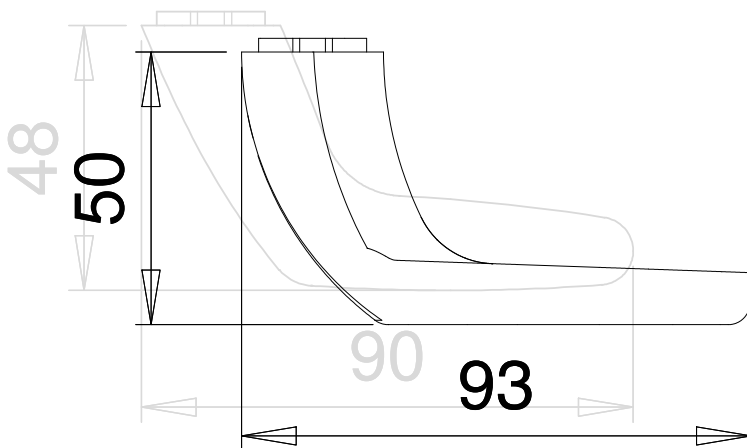

Änderungsinfo | Griff K2 läuft am 01.08.2026 aus

DER GREIFBARE
UNTERSCHIED

- Am 1. August 2026 läuft das Modell K2 aus und wird in allen Serien durch K22 ersetzt.

Die bisherigen
Bestellnummern
bleiben bestehen.

BESTELL-
NR.

9753/0272

Zur Unterscheidung der
Ware, erhalten die neuen
Artikel einen Hinweis auf
der Verkaufsverpackung.

**Neuer
Griff**