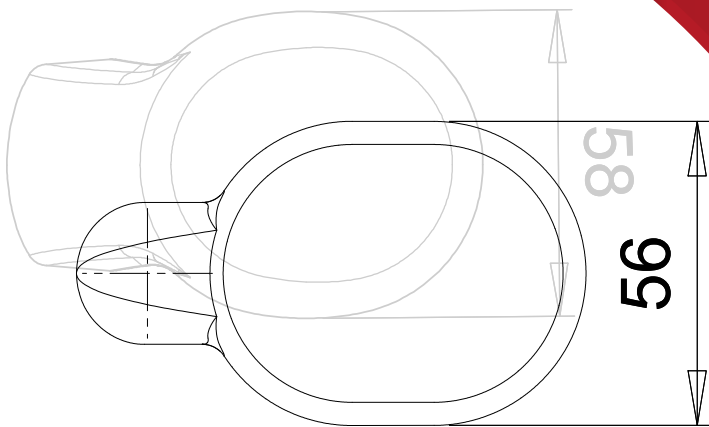

Änderungsinfo | Griff K2 läuft am 01.08.2026 aus

DER GREIFBARE
UNTERSCHIED

- Am 1. August 2026 läuft das Modell K2 aus und wird in allen Serien durch K22 ersetzt.

Die bisherigen
Bestellnummern
bleiben bestehen.

BESTELL-
NR.

9753/0272

Zur Unterscheidung der
Ware, erhalten die neuen
Artikel einen Hinweis auf
der Verkaufsverpackung.

**Neuer
Griff**