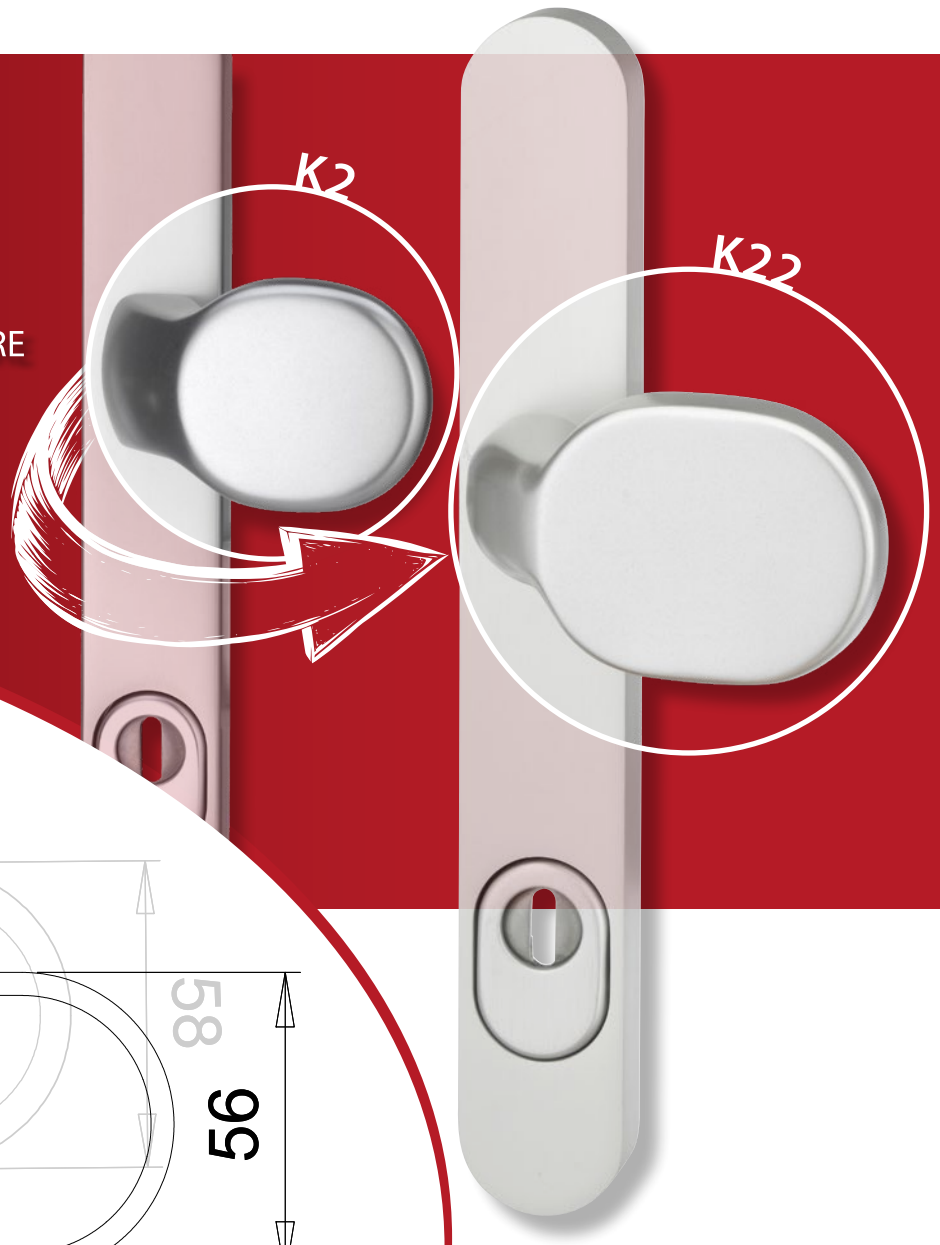

Änderungsinfo | Griff K2 läuft am 01.08.2026 aus

DER GREIFBARE
UNTERSCHIED

- Am 1. August 2026 läuft das Modell K2 aus und wird in allen Serien durch K22 ersetzt.

Die bisherigen
Bestellnummern
bleiben bestehen.

BESTELL-
NR.

9753/0272

Zur Unterscheidung der
Ware, erhalten die neuen
Artikel einen Hinweis auf
der Verkaufsverpackung.

**Neuer
Griff**