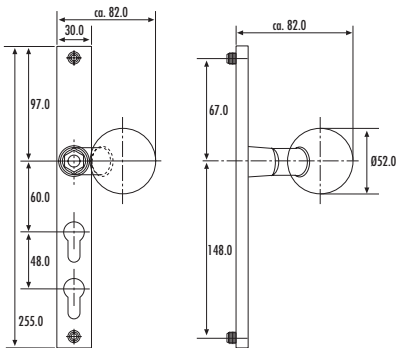

## Für verschieden schließende Profilzylinder

Doppelzylinder-Garnitur (nebeneinander)  
 für Dornmaß 32 / 65 mm  
 massive Innen- und Außenschilder  
 innen sichtbare 2-fach Verschraubung M6  
 Griff 407 rechts / links verwendbar  
 Schildhöhe außen 10 mm  
 Schildhöhe innen 10 mm

Doppelzylinder-Garnitur (übereinander)  
 für Dornmaß 30 mm

massive Innen- und Außenschilder  
 innen sichtbare 2-fach Verschraubung M6  
 Kugelknopf gekröpft K4, rechts / links verwendbar  
 Schildhöhe außen 10 mm  
 Schildhöhe innen 10 mm

Drückerpaar-/Lochteil  
 Vierkantmaß

8 mm / 9 mm

Drückerpaar-/Lochteil  
 Vierkantmaß

8 mm / 9 mm

Schachtelpack	VE
---------------	----

<b>Wechselgarnitur</b> 8667 / 407 Doppelzylinder nebeneinander (Lochteil bitte gesondert bestellen)	72 PZ	1
8667 Schilderpaar Doppelzylinder nebeneinander (Drückerpaar bitte gesondert bestellen)	72 PZ	1

<b>Drücker U-Form</b> 104 Z Drückerpaar	8 mm	10
104 Z Drückerlochteil	8 mm	10
104 Z Drückerpaar	9 mm	10
104 Z Drückerlochteil	9 mm	10

F1

092

093