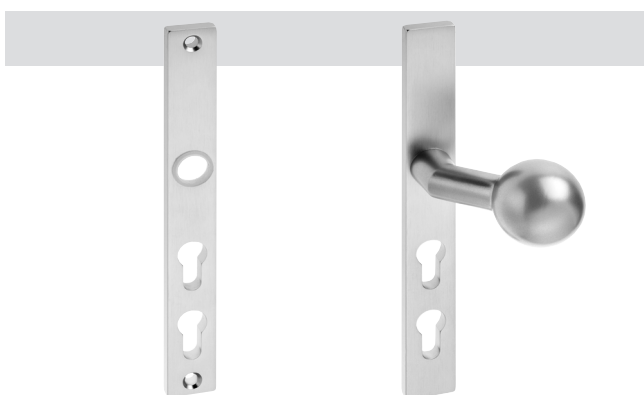

## Für verschieden schließende Profilzylinder

Doppelzylinder-Garnitur (nebeneinander)  
 für Dornmaß 32 / 65 mm  
 massive Innen- und Außenschilder  
 innen sichtbare 2-fach Verschraubung M6  
 Griff 407 rechts / links verwendbar  
 Schildhöhe außen 10 mm  
 Schildhöhe innen 10 mm

Doppelzylinder-Garnitur (übereinander)  
 für Dornmaß 30 mm

massive Innen- und Außenschilder  
 innen sichtbare 2-fach Verschraubung M6  
 Kugelknopf gekröpft K4, rechts / links verwendbar  
 Schildhöhe außen 10 mm  
 Schildhöhe innen 10 mm

Drückerpaar-/Lochteil  
 Vierkantmaß

8 mm / 9 mm

Drückerpaar-/Lochteil  
 Vierkantmaß

8 mm / 9 mm

Schachtelpack	VE
---------------	----

<b>Wechselgarnitur</b> 8667 / 407 Doppelzylinder nebeneinander (Lochteil bitte gesondert bestellen)	72 PZ	1
8667 Schilderpaar Doppelzylinder nebeneinander (Drückerpaar bitte gesondert bestellen)	72 PZ	1

F1

Schachtelpack	VE
---------------	----

<b>Wechselgarnitur</b> 8666 / K4 Wechselgarnitur Doppelzylinder übereinander (Lochteil bitte gesondert bestellen)	PZ	1
8666 Schilderpaar Doppelzylinder übereinander (Drückerpaar bitte gesondert bestellen)	PZ	1