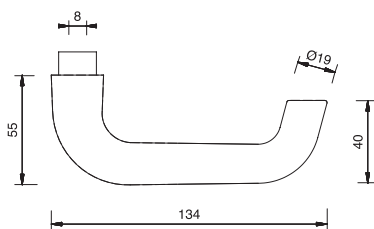

## Für verschieden schließende Profilzylinder

Doppelzylinder-Garnitur (nebeneinander)  
 für Dornmaß 32 / 65 mm  
 massive Innen- und Außenschilder  
 innen sichtbare 2-fach Verschraubung M6  
 Griff 407 rechts / links verwendbar  
 Schildhöhe außen 10 mm  
 Schildhöhe innen 10 mm

Doppelzylinder-Garnitur (übereinander)  
 für Dornmaß 30 mm

massive Innen- und Außenschilder  
 innen sichtbare 2-fach Verschraubung M6  
 Kugelknopf gekröpft K4, rechts / links verwendbar  
 Schildhöhe außen 10 mm  
 Schildhöhe innen 10 mm

Drückerpaar-/Lochteil  
 Vierkantmaß

8 mm / 9 mm

Drückerpaar-/Lochteil  
 Vierkantmaß

8 mm / 9 mm

Schachtelpack	VE
---------------	----

<b>Wechselgarnitur</b> 8667 / 407 Doppelzylinder nebeneinander (Lochteil bitte gesondert bestellen)	72 PZ	1
8667 Schilderpaar Doppelzylinder nebeneinander (Drückerpaar bitte gesondert bestellen)	72 PZ	1