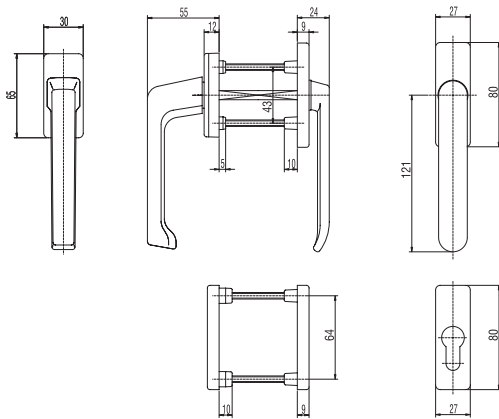

Doppelzylinder-Garnitur (übereinander)  
 für Dornmaß 30 mm

massive Innen- und Außenschilder  
 innen sichtbare 2-fach Verschraubung M6  
 Kugelknopf gekröpft K4, rechts / links verwendbar  
 Schildhöhe außen 10 mm  
 Schildhöhe innen 10 mm

F1

Schachtelpack	VE
---------------	----

<b>Drücker</b> 125 Z Drückerpaar	8 mm	10
125 Z Drückerlochteil	8 mm	10
127 Z Drückerpaar	9 mm	10
127 Z Drückerlochteil	9 mm	10

F1

Schachtelpack	VE
---------------	----

<b>Drücker U-Form</b> 104 Z Drückerpaar	8 mm	10
104 Z Drückerlochteil	8 mm	10
104 Z Drückerpaar	9 mm	10
104 Z Drückerlochteil	9 mm	10

F1

092

093

## Balkontür-Rosettengarnitur

außen: gegossene Rosette, eckig mit Stütznocken Ø 10 mm unsichtbar verschraubt  
 innen: Kunststoff Clip-Rosette mit Stütznocken Ø 10 mm unsichtbar verschraubt  
 7 mm Vollstift und Befestigungszubehör für Türstärke 57 - 62 mm  
 Griff niedrige Höhe/24 mm für Rollläden