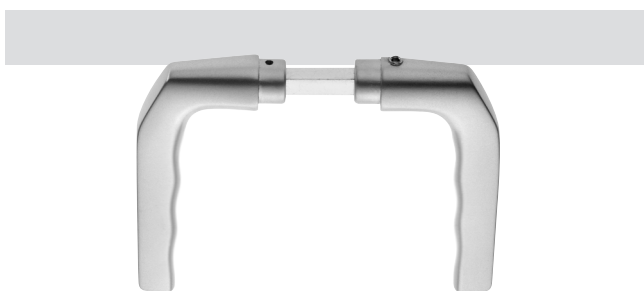

Schachtelpack	VE

Drücker 125 Z Drückerpaar	8 mm	10
125 Z Drückerlochteil	8 mm	10
127 Z Drückerpaar	9 mm	10
127 Z Drückerlochteil	9 mm	10

F1