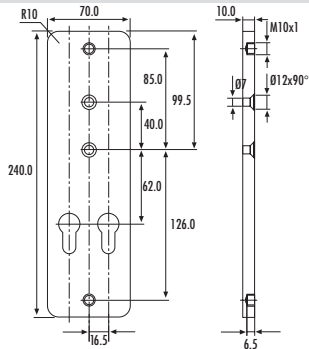

## Für verschieden schließende Profilzylinder

Doppelzylinder-Garnitur (nebeneinander)  
 für Dornmaß 32 / 65 mm  
 massive Innen- und Außenschilder  
 innen sichtbare 2-fach Verschraubung M6  
 Griff 407 rechts / links verwendbar  
 Schildhöhe außen 10 mm  
 Schildhöhe innen 10 mm

Doppelzylinder-Garnitur (übereinander)  
 für Dornmaß 30 mm

massive Innen- und Außenschilder  
 innen sichtbare 2-fach Verschraubung M6  
 Kugelknopf gekröpft K4, rechts / links verwendbar  
 Schildhöhe außen 10 mm  
 Schildhöhe innen 10 mm

Drückerpaar-/Lochteil  
 Vierkantmaß

8 mm / 9 mm

Drückerpaar-/Lochteil  
 Vierkantmaß

8 mm / 9 mm

Schachtelpack	VE
---------------	----

<b>Wechselgarnitur</b> 8667 / 407 Doppelzylinder nebeneinander (Lochteil bitte gesondert bestellen)	72 PZ	1
8667 Schilderpaar Doppelzylinder nebeneinander (Drückerpaar bitte gesondert bestellen)	72 PZ	1

<b>Drücker U-Form</b> 104 Z Drückerpaar	8 mm	10
104 Z Drückerlochteil	8 mm	10
104 Z Drückerpaar	9 mm	10
104 Z Drückerlochteil	9 mm	10

F1

092

093