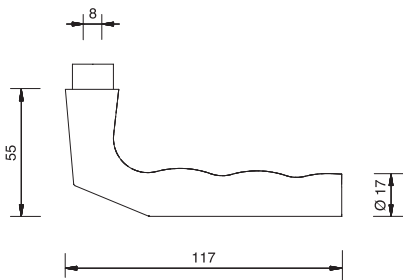

## Für verschieden schließende Profilzylinder

Doppelzylinder-Garnitur (nebeneinander)  
 für Dornmaß 32 / 65 mm  
 massive Innen- und Außenschilder  
 innen sichtbare 2-fach Verschraubung M6  
 Griff 407 rechts / links verwendbar  
 Schildhöhe außen 10 mm  
 Schildhöhe innen 10 mm

Doppelzylinder-Garnitur (übereinander)  
 für Dornmaß 30 mm

massive Innen- und Außenschilder  
 innen sichtbare 2-fach Verschraubung M6  
 Kugelknopf gekröpft K4, rechts / links verwendbar  
 Schildhöhe außen 10 mm  
 Schildhöhe innen 10 mm

Drückerpaar-/Lochteil  
 Vierkantmaß

8 mm / 9 mm

Drückerpaar-/Lochteil  
 Vierkantmaß

8 mm / 9 mm

Schachtelpack	VE
---------------	----

<b>Wechselgarnitur</b> 8667 / 407 Doppelzylinder nebeneinander (Lochteil bitte gesondert bestellen)	72 PZ	1
8667 Schilderpaar Doppelzylinder nebeneinander (Drückerpaar bitte gesondert bestellen)	72 PZ	1