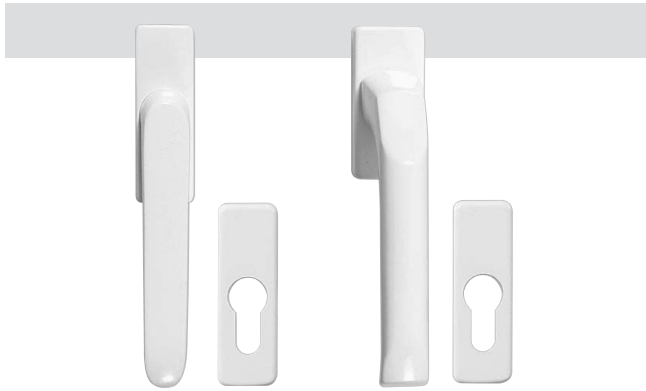

Balkontür-Rosettengarnitur

außen: gegossene Rosette, eckig mit Stütznocken Ø 10 mm unsichtbar verschraubt
innen: Kunststoff Clip-Rosette mit Stütznocken Ø 10 mm unsichtbar verschraubt
7 mm Vollstift und Befestigungszubehör für Türstärke 57 - 62 mm
Griff niedrige Höhe/24 mm für Rollläden

Schachtel pack

VE

1003/R27 Drücker/Drücker	1
1003/R27/R27 PZ Drücker/Drücker incl. PZ-Rosette	1
1003/R27/R9 einseitig mit Rollladendrücker	1
1003/R27/R27 PZ/R9 einseitig mit Rollladendrücker incl. PZ-Rosette	1

F1

braun
(8019)

F12
(9016)

Schachtel pack

VE

092 Türspaltverriegelung rund	10
093 Türspaltverriegelung oval	10

F1

braun
(8019)

F12
(9016)

EST