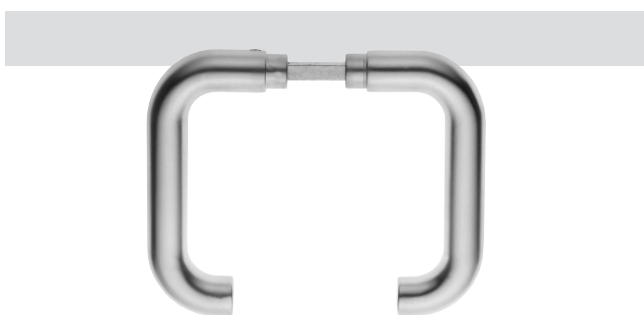

Schachtelpack	VE

Drücker U-Form 104 Z Drückerpaar	8 mm	10
104 Z Drückerlochteil	8 mm	10
104 Z Drückerpaar	9 mm	10
104 Z Drückerlochteil	9 mm	10

F1