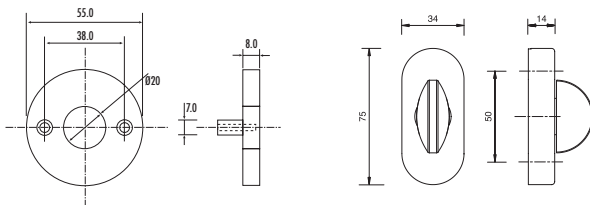

092

093

Balkontür-Rosettengarnitur

außen: gegossene Rosette, eckig mit Stütznocken Ø 10 mm unsichtbar verschraubt
innen: Kunststoff Clip-Rosette mit Stütznocken Ø 10 mm unsichtbar verschraubt
7 mm Vollstift und Befestigungszubehör für Türstärke 57 - 62 mm
Griff niedrige Höhe/24 mm für Rollläden

Schachtel pack

VE

1003/R27 Drücker/Drücker	1
1003/R27/R27 PZ Drücker/Drücker incl. PZ-Rosette	1
1003/R27/R9 einseitig mit Rollladendrücker	1
1003/R27/R27 PZ/R9 einseitig mit Rollladendrücker incl. PZ-Rosette	1

F1

braun
(8019)

F12
(9016)

Schachtel pack

VE

092 Türspaltverriegelung rund	10
093 Türspaltverriegelung oval	10

F1

braun
(8019)

F12
(9016)

EST