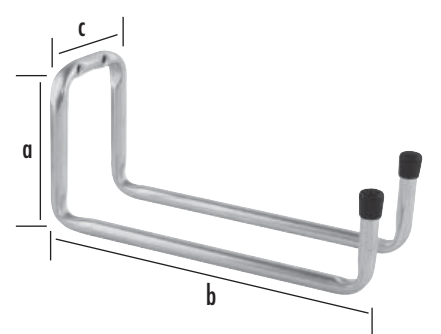

VE / PU / CDT

250

Abhängehaken - Hook large »S« - Crochet grand »S«

 Art. Nr.
 Art. no.
 Code article

8525

EAN / GTIN

063 006

VE / PU / CDT

50

Gerätehalter - Double hook - Crochet double

 Art. Nr.
 Art. no.
 Code article

8527 a: 120 mm b: 80 mm c: 90 mm
8528 a: 120 mm b: 170 mm c: 90 mm
8529 a: 120 mm b: 250 mm c: 90 mm
8530 a: 120 mm b: 315 mm c: 90 mm