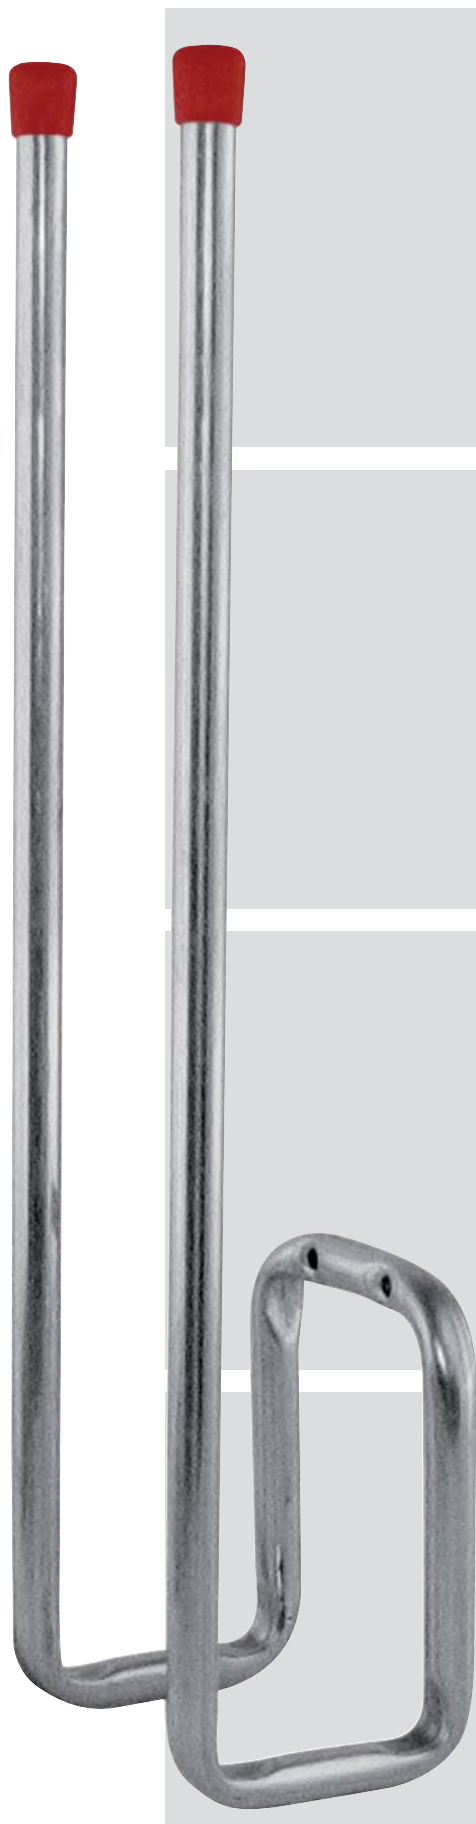

HÄNGG'S DRAN

ORIGINAL

edi