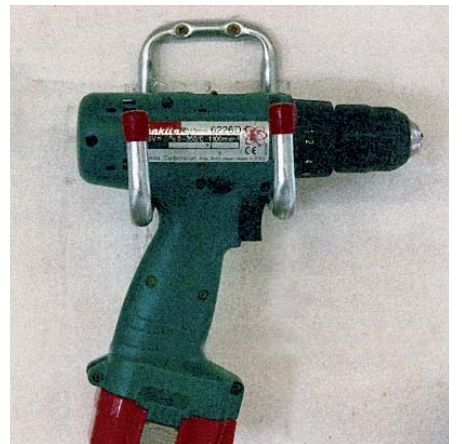

Fahrradwandhaken · Cycle wall hook · Crochet mural à vélos

Art. Nr.
Art. no.
Code article

8516

EAN / GTIN

089 570

VE / PU / CDT

50

Schwerlasthaken · Heavy load support · Support charges lourdes

Art. Nr.
Art. no.
Code article

8517

EAN / GTIN

057 432

VE / PU / CDT

20

Felgenhalter · Hook for tire rims · Crochet spécial pour jantes de pneu

Art. Nr.
Art. no.
Code article