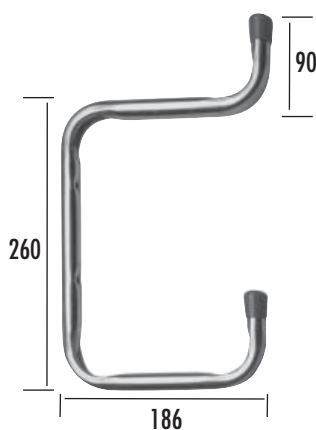

Wanddoppelhaken · Double wall hook · Crochet pour étagères superposées

Art. Nr.
Art. no.
Code article

8523

EAN / GTIN

062 993

VE / PU / CDT

30