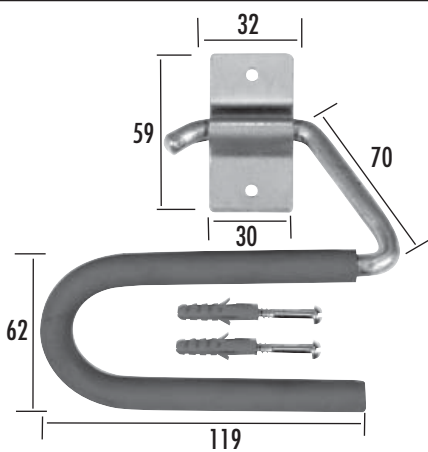

Art. Nr.
Art. no.
Code article

8517

EAN / GTIN

057 432

VE / PU / CDT

20

Felgenhalter · Hook for tire rims · Crochet spécial pour jantes de pneu

Art. Nr.
Art. no.
Code article

8519

EAN / GTIN

089 594

VE / PU / CDT

120

Skihalter · Special Ski hook · Crochet spécial pour skis

Art. Nr.
Art. no.
Code article

8520