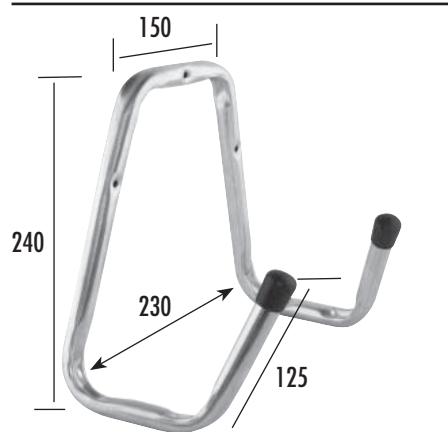

Universalhaken · Double wall hook · Crochet mural double

Art. Nr.
Art. no.
Code article

8515

EAN / GTIN

057 395

VE / PU / CDT

15