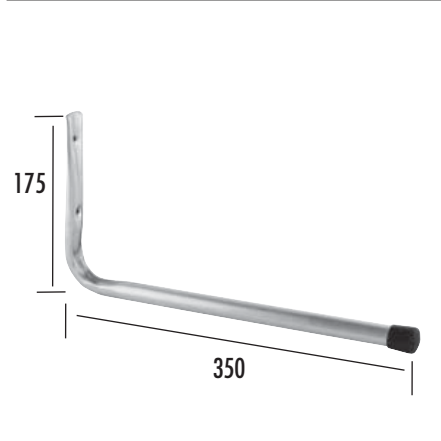

Felgenhalter - Hook for tire rims - Crochet spécial pour jantes de pneu

Art. Nr. Art. no. Code article		EAN / GTIN	VE / PU / CDT
8551		174 474	50