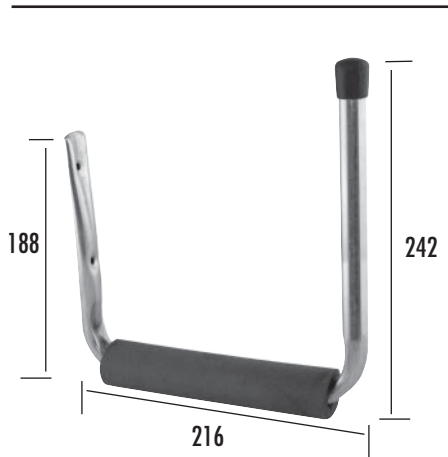

VE / PU / CDT

150

Universalhaken - Hook flat steel - Crochet acier plat

Art. Nr.
Art. no.
Code article

8510 a: 15 mm b: 83 mm c: 35 mm d: 41 mm
8521 a: 20 mm b: 110 mm c: 70 mm d: 60 mm
8522 a: 25 mm b: 175 mm c: 110 mm d: 89 mm

043 350

VE / PU / CDT

12

Staubsaugerhalter · Hook vacuum cleaner · Crochet aspirateur

Art. Nr.
Art. no.
Code article

8512

EAN / GTIN

089 587

VE / PU / CDT

250

Surfbretthaken · Hook for surfing board · Crochet avec manchon de protection

Art. Nr.
Art. no.
Code article

8514

EAN / GTIN

031 852

VE / PU / CDT