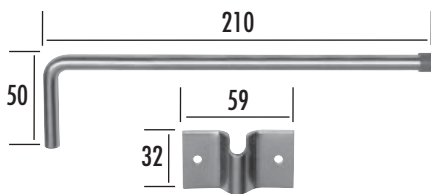

EAN / GTIN

 064 058
 064 041
 064 034
 064 027

VE / PU / CDT

 100
 50
 50
 40

Stiefelhaken - Boot rack - Crochet porte-bottes

 Art. Nr.
 Art. no.
 Code article

8531 a: 120 mm b: 94 mm c: 195 mm
8532 a: 120 mm b: 94 mm c: 390 mm

063 990
125 889

VE / PU / CDT

50
50

Universalhaken schwenkbar Universal hook, tiltable · Crochet universel, pivotant

Art. Nr.
Art. no.
Code article

8535

EAN / GTIN

073 920