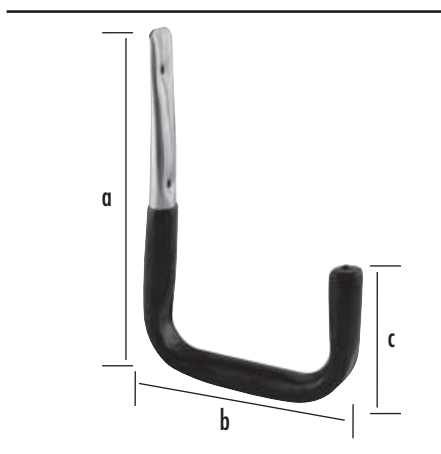

063 990
125 889

VE / PU / CDT

50
50

Universalhaken schwenkbar Universal hook, tiltable · Crochet universel, pivotant

Art. Nr.
Art. no.
Code article

8535

EAN / GTIN

073 920

VE / PU / CDT

100

Universalhaken schwenkbar Universal hook, tiltable · Crochet universel, pivotant

Art. Nr.
Art. no.
Code article

8536

EAN / GTIN

073 937

VE / PU / CDT

100

Universalhaken schwenkbar Universal hook, tiltable · Crochet universel, pivotant

Art. Nr.
Art. no.
Code article

8537

EAN / GTIN

073 944

VE / PU / CDT

100

Wandhaken Kst. beschichtet - Wall hook (coated) - Crochet mural gainé PVC

Art. Nr. Art. no. Code article		EAN / GTIN	VE / PU / CDT
8541	a: 220 mm b: 151 mm c: 95 mm	125 858	80
8542	a: 302 mm b: 251 mm c: 95 mm	125 872	30
8544	a: 125 mm b: 86 mm c: 95 mm	179 127	200
8545	a: 150 mm b: 118 mm c: 95 mm	125 865	150