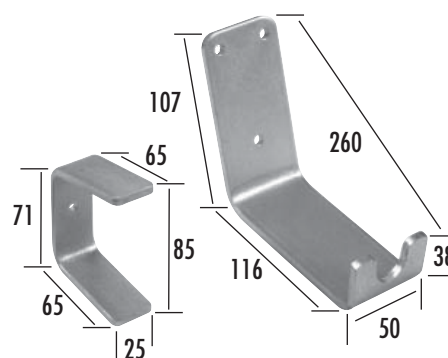

VE / PU / CDT

250

Surfbretthaken · Hook for surfing board · Crochet avec manchon de protection

Art. Nr.
Art. no.
Code article

8514

EAN / GTIN

031 852

VE / PU / CDT

30

Universalhaken · Double wall hook · Crochet mural double

Art. Nr.
Art. no.
Code article

8515

EAN / GTIN

057 395

VE / PU / CDT

15