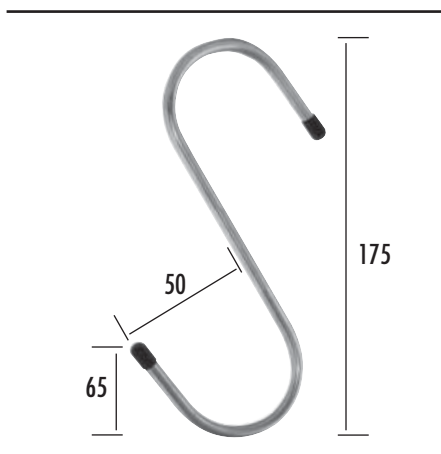

062 993

VE / PU / CDT

30

S-Haken - Hook small »S« - Crochet petit »S«

 Art. Nr.
 Art. no.
 Code article

8524

EAN / GTIN

199 583