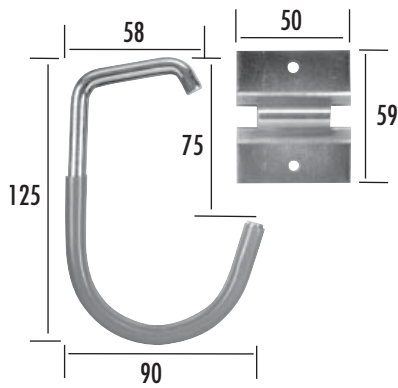

Fahrradhaken - Cycle hook - Crochet à vélos

Art. Nr.
Art. no.
Code article

8509

EAN / GTIN

031 814

VE / PU / CDT

150