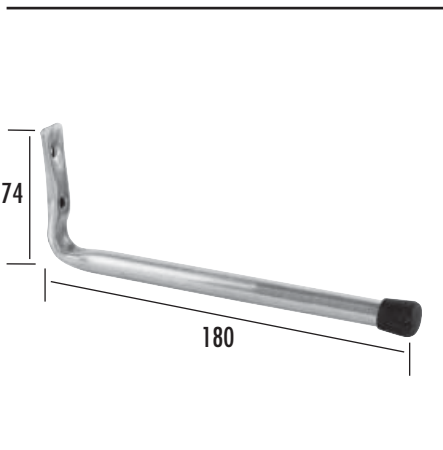

Art. Nr. Art. no. Code article	EAN / GTIN	VE / PU / CDT
8501 a: 220 mm b: 150 mm c: 95 mm	031 739	100
8502 a: 302 mm b: 250 mm c: 95 mm	031 746	50
8504 a: 125 mm b: 85 mm c: 55 mm	031 760	300
8505 a: 150 mm b: 117 mm c: 55 mm	031 777	250

Deckenhaken · Ceiling hook · Crochet plafond

Art. Nr. Art. no. Code article	EAN / GTIN	VE / PU / CDT
8503	031 753	10

Deckenhaken · Ceiling hook · Crochet plafond

Art. Nr. Art. no. Code article	EAN / GTIN	VE / PU / CDT
8506 a: 79 mm b:161 mm c: 111 mm d: 52 mm	031 784	150
8513 a: 156 mm b: 249 mm c: 148 mm d: 77 mm	031 845	60