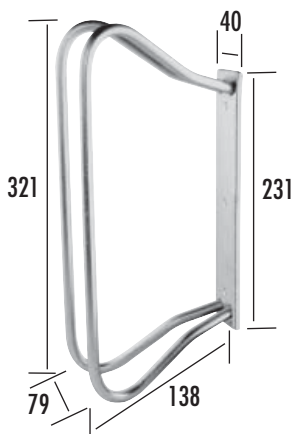

Fahrradständer - Cycle support - Support vélos

Art. Nr.
Art. no.
Code article

8511

EAN / GTIN

043 350

VE / PU / CDT

12