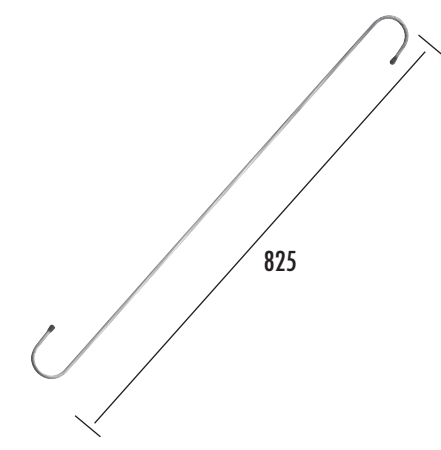

062 993

VE / PU / CDT

30

S-Haken - Hook small »S« - Crochet petit »S«

 Art. Nr.
 Art. no.
 Code article

8524

EAN / GTIN

199 583

VE / PU / CDT

250

Abhängehaken - Hook large »S« - Crochet grand »S«

 Art. Nr.
 Art. no.
 Code article

8525

EAN / GTIN

063 006

VE / PU / CDT

50

Gerätehalter - Double hook - Crochet double

 Art. Nr.
 Art. no.
 Code article

8527 a: 120 mm b: 80 mm c: 90 mm
8528 a: 120 mm b: 170 mm c: 90 mm
8529 a: 120 mm b: 250 mm c: 90 mm
8530 a: 120 mm b: 315 mm c: 90 mm