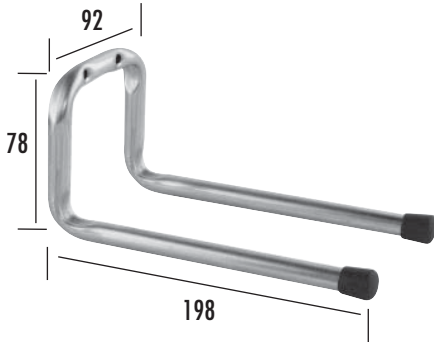

Doppelhaken - Double wall hook - Crochet mural double

Art. Nr.
Art. no.
Code article

8508

EAN / GTIN

031 807

VE / PU / CDT

120