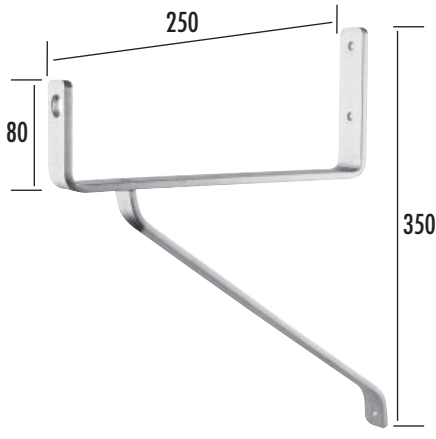

Fahrradwandhaken · Cycle wall hook · Crochet mural à vélos

Art. Nr.
Art. no.
Code article

8516

EAN / GTIN

089 570

VE / PU / CDT

50

Schwerlasthaken · Heavy load support · Support charges lourdes