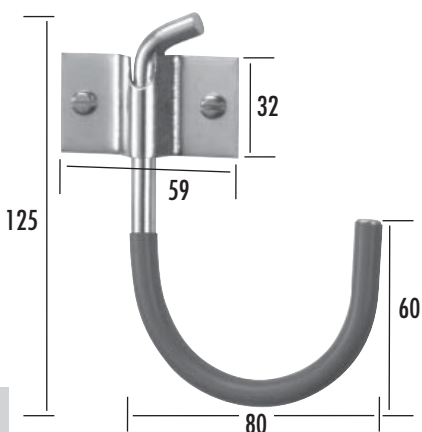

063 990
125 889

VE / PU / CDT

50
50

Universalhaken schwenkbar Universal hook, tiltable · Crochet universel, pivotant

Art. Nr.
Art. no.
Code article

8535

EAN / GTIN

073 920

VE / PU / CDT

100

Universalhaken schwenkbar Universal hook, tiltable · Crochet universel, pivotant

Art. Nr.
Art. no.
Code article

8536

EAN / GTIN

073 937

VE / PU / CDT

100

Universalhaken schwenkbar Universal hook, tiltable · Crochet universel, pivotant

Art. Nr.
Art. no.
Code article

8537

EAN / GTIN

073 944

VE / PU / CDT

100

Wandhaken Kst. beschichtet - Wall hook (coated) - Crochet mural gainé PVC

Art. Nr. Art. no. Code article		EAN / GTIN	VE / PU / CDT
8541	a: 220 mm b: 151 mm c: 95 mm	125 858	80
8542	a: 302 mm b: 251 mm c: 95 mm	125 872	30
8544	a: 125 mm b: 86 mm c: 95 mm	179 127	200
8545	a: 150 mm b: 118 mm c: 95 mm	125 865	150