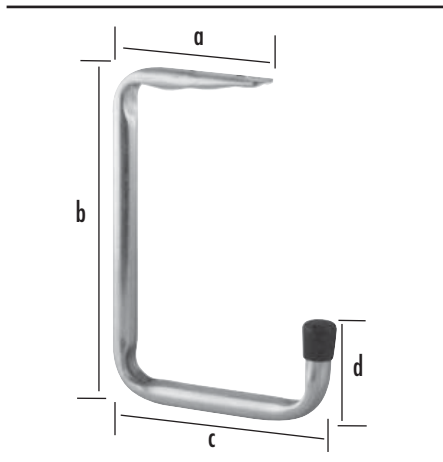

edi

ORIGINAL

HÄNGG'S DRAN

**ACCROCH'TOUT
HANG ER AAN
APPENDI SU
HANG IT ALL
HAENGOPPER**

9114 Standard Display

9174 Medium Display

9113 Mini Display

Wandhaken · Wall hook · Crochet mural

Art. Nr. Art. no. Code article	EAN / GTIN	VE / PU / CDT
8501 a: 220 mm b: 150 mm c: 95 mm	031 739	100
8502 a: 302 mm b: 250 mm c: 95 mm	031 746	50
8504 a: 125 mm b: 85 mm c: 55 mm	031 760	300
8505 a: 150 mm b: 117 mm c: 55 mm	031 777	250

Deckenhaken · Ceiling hook · Crochet plafond

Art. Nr. Art. no. Code article	EAN / GTIN	VE / PU / CDT
8503	031 753	10

Deckenhaken · Ceiling hook · Crochet plafond

Art. Nr. Art. no. Code article	EAN / GTIN	VE / PU / CDT
8506 a: 79 mm b:161 mm c: 111 mm d: 52 mm	031 784	150
8513 a: 156 mm b: 249 mm c: 148 mm d: 77 mm	031 845	60