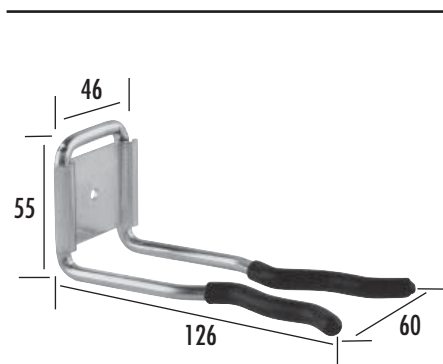

Staubsaugerhalter · Hook vacuum cleaner · Crochet aspirateur

Art. Nr.
Art. no.
Code article

8512

EAN / GTIN

089 587

VE / PU / CDT

250