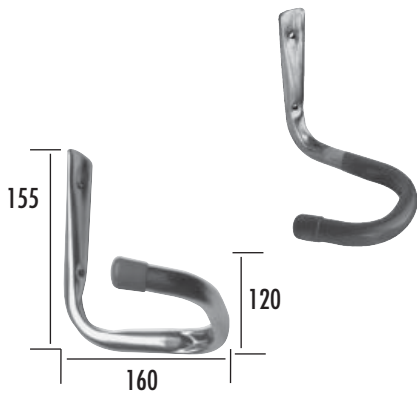

Fahrradhaken · Cycle wall/Ceiling hook · Crochet à vélos, mur ou plafond

Art. Nr.
Art. no.
Code article

8533
8546 beschichtet · coated · enduit

EAN / GTIN

063 990
125 889

VE / PU / CDT

50
50

Universalhaken schwenkbar Universal hook, tiltable · Crochet universel, pivotant