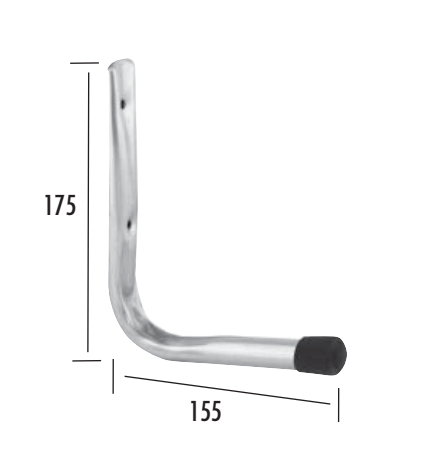

Felgenhalter - Hook for tire rims - Crochet spécial pour jantes de pneu

Art. Nr. Art. no. Code article		EAN / GTIN	VE / PU / CDT
8550		161 597	100