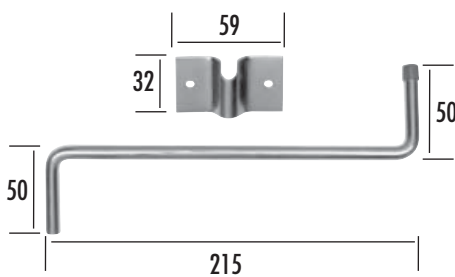

EAN / GTIN

 064 058
 064 041
 064 034
 064 027

VE / PU / CDT

 100
 50
 50
 40

Stiefelhaken - Boot rack - Crochet porte-bottes

 Art. Nr.
 Art. no.
 Code article

8531 a: 120 mm b: 94 mm c: 195 mm
8532 a: 120 mm b: 94 mm c: 390 mm

063 990
125 889

VE / PU / CDT

50
50

Universalhaken schwenkbar Universal hook, tiltable · Crochet universel, pivotant

Art. Nr.
Art. no.
Code article

8535

EAN / GTIN

073 920

VE / PU / CDT

100

Universalhaken schwenkbar Universal hook, tiltable · Crochet universel, pivotant

Art. Nr.
Art. no.
Code article

8536

EAN / GTIN

073 937

VE / PU / CDT