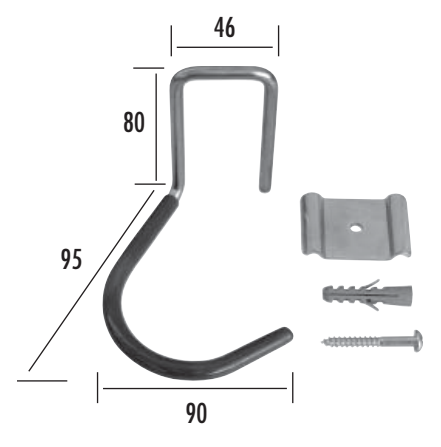

063 990
125 889

VE / PU / CDT

50
50

Universalhaken schwenkbar Universal hook, tiltable · Crochet universel, pivotant

Art. Nr.
Art. no.
Code article

8535

EAN / GTIN

073 920

VE / PU / CDT

100

Universalhaken schwenkbar Universal hook, tiltable · Crochet universel, pivotant

Art. Nr.
Art. no.
Code article

8536

EAN / GTIN

073 937

VE / PU / CDT

100

Universalhaken schwenkbar Universal hook, tiltable · Crochet universel, pivotant

Art. Nr.
Art. no.
Code article

8537

EAN / GTIN

073 944

VE / PU / CDT

100

Wandhaken Kst. beschichtet - Wall hook (coated) - Crochet mural gainé PVC

Art. Nr. Art. no. Code article		EAN / GTIN	VE / PU / CDT
8541	a: 220 mm b: 151 mm c: 95 mm	125 858	80
8542	a: 302 mm b: 251 mm c: 95 mm	125 872	30
8544	a: 125 mm b: 86 mm c: 95 mm	179 127	200
8545	a: 150 mm b: 118 mm c: 95 mm	125 865	150