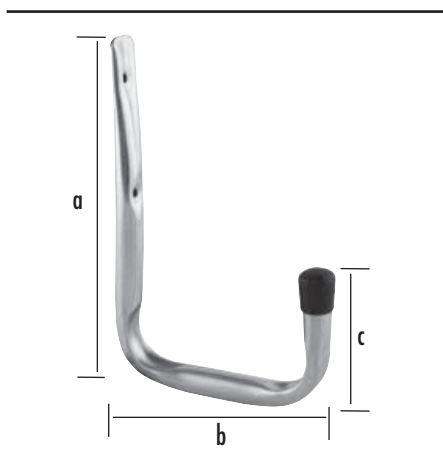

edi

ORIGINAL

HÄNGG'S DRAN

**ACCROCH'TOUT
HANG ER AAN
APPENDI SU
HANG IT ALL
HAENGOPPER**

9114 Standard Display

9174 Medium Display

9113 Mini Display

Wandhaken · Wall hook · Crochet mural

Art. Nr. Art. no. Code article	EAN / GTIN	VE / PU / CDT
8501 a: 220 mm b: 150 mm c: 95 mm	031 739	100
8502 a: 302 mm b: 250 mm c: 95 mm	031 746	50
8504 a: 125 mm b: 85 mm c: 55 mm	031 760	300
8505 a: 150 mm b: 117 mm c: 55 mm	031 777	250

Deckenhaken · Ceiling hook · Crochet plafond

Art. Nr. Art. no. Code article	EAN / GTIN	VE / PU / CDT
8503	031 753	10

Deckenhaken · Ceiling hook · Crochet plafond

Art. Nr. Art. no. Code article	EAN / GTIN	VE / PU / CDT
8506 a: 79 mm b:161 mm c: 111 mm d: 52 mm	031 784	150
8513 a: 156 mm b: 249 mm c: 148 mm d: 77 mm	031 845	60

VE / PU / CDT

150

Universalhaken - Hook flat steel - Crochet acier plat

Art. Nr.
Art. no.
Code article

8510 a: 15 mm b: 83 mm c: 35 mm d: 41 mm
8521 a: 20 mm b: 110 mm c: 70 mm d: 60 mm
8522 a: 25 mm b: 175 mm c: 110 mm d: 89 mm