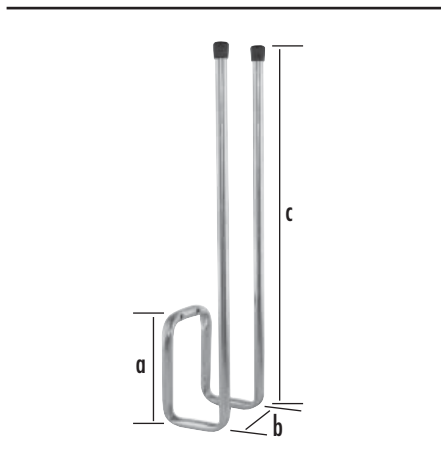

50

Gerätehalter - Double hook - Crochet double

 Art. Nr.
 Art. no.
 Code article

8527 a: 120 mm b: 80 mm c: 90 mm
8528 a: 120 mm b: 170 mm c: 90 mm
8529 a: 120 mm b: 250 mm c: 90 mm
8530 a: 120 mm b: 315 mm c: 90 mm

EAN / GTIN

 064 058
 064 041
 064 034
 064 027

VE / PU / CDT

 100
 50
 50
 40

Stiefelhaken - Boot rack - Crochet porte-bottes

 Art. Nr.
 Art. no.
 Code article

8531 a: 120 mm b: 94 mm c: 195 mm
8532 a: 120 mm b: 94 mm c: 390 mm