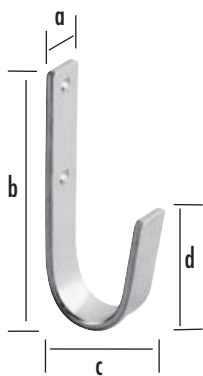

VE / PU / CDT

150

Universalhaken - Hook flat steel - Crochet acier plat

Art. Nr.
Art. no.
Code article

8510 a: 15 mm b: 83 mm c: 35 mm d: 41 mm
8521 a: 20 mm b: 110 mm c: 70 mm d: 60 mm
8522 a: 25 mm b: 175 mm c: 110 mm d: 89 mm