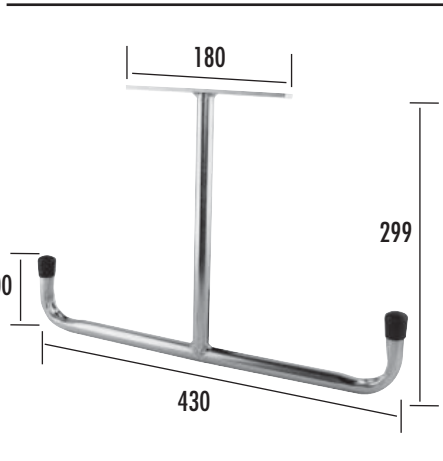

edi

ORIGINAL

HÄNGG'S DRAN

**ACCROCH'TOUT
HANG ER AAN
APPENDI SU
HANG IT ALL
HAENGOPPER**

9114 Standard Display

9174 Medium Display

9113 Mini Display

Wandhaken · Wall hook · Crochet mural

Art. Nr. Art. no. Code article	EAN / GTIN	VE / PU / CDT
8501 a: 220 mm b: 150 mm c: 95 mm	031 739	100
8502 a: 302 mm b: 250 mm c: 95 mm	031 746	50
8504 a: 125 mm b: 85 mm c: 55 mm	031 760	300
8505 a: 150 mm b: 117 mm c: 55 mm	031 777	250

Deckenhaken · Ceiling hook · Crochet plafond

Art. Nr. Art. no. Code article	EAN / GTIN	VE / PU / CDT
8503	031 753	10

Deckenhaken · Ceiling hook · Crochet plafond

Art. Nr. Art. no. Code article	EAN / GTIN	VE / PU / CDT
8506 a: 79 mm b:161 mm c: 111 mm d: 52 mm	031 784	150
8513 a: 156 mm b: 249 mm c: 148 mm d: 77 mm	031 845	60